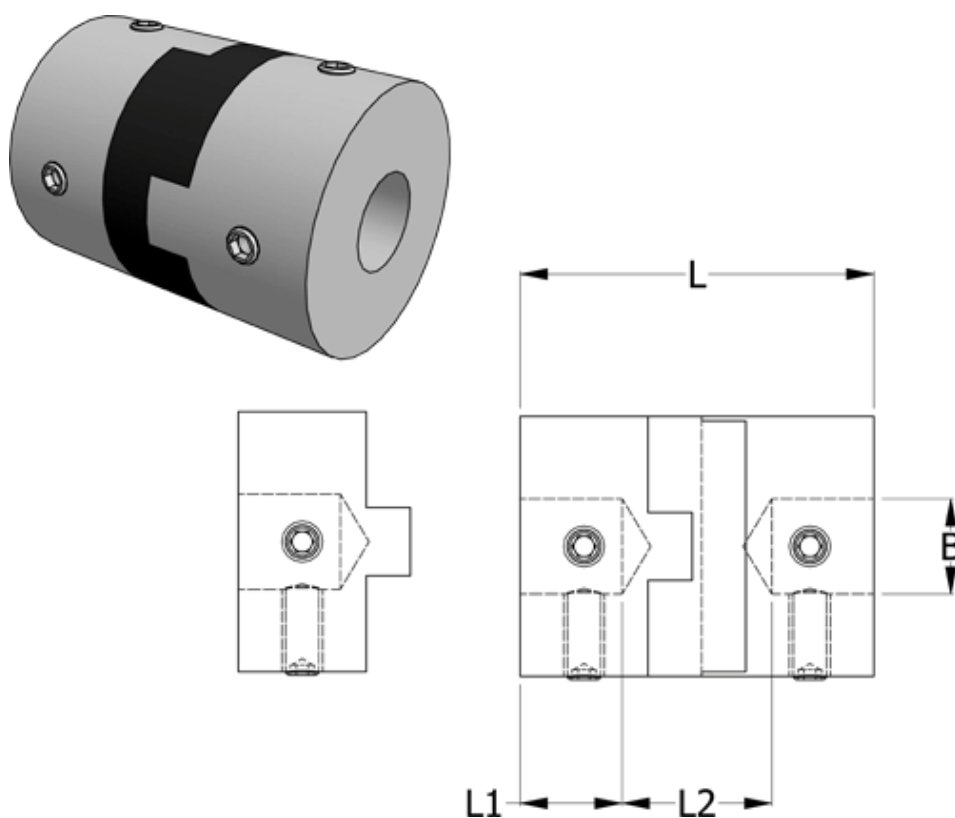

Varenummer: 33212433332
Beskrivelse: Oldham koblingsnav 243.33.32 ALU
med pinolskrue, boring 10 mm

Mål

B1 = 10
D = 33.3
L = 48
L1 = 13
L2 = 22

Moment
(Nm) = 9

Note: = Overnævnte varenr. er kun for et koblingsnav. Der går 2 koblingsnav og 1 element til 1 komplet kobling

Skrue = M4